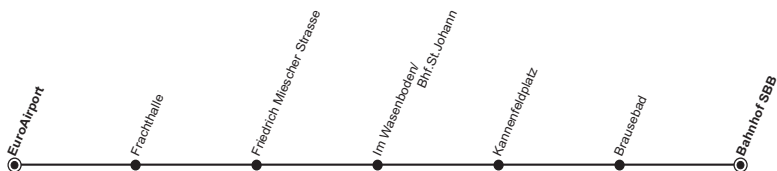

Montag - Freitag